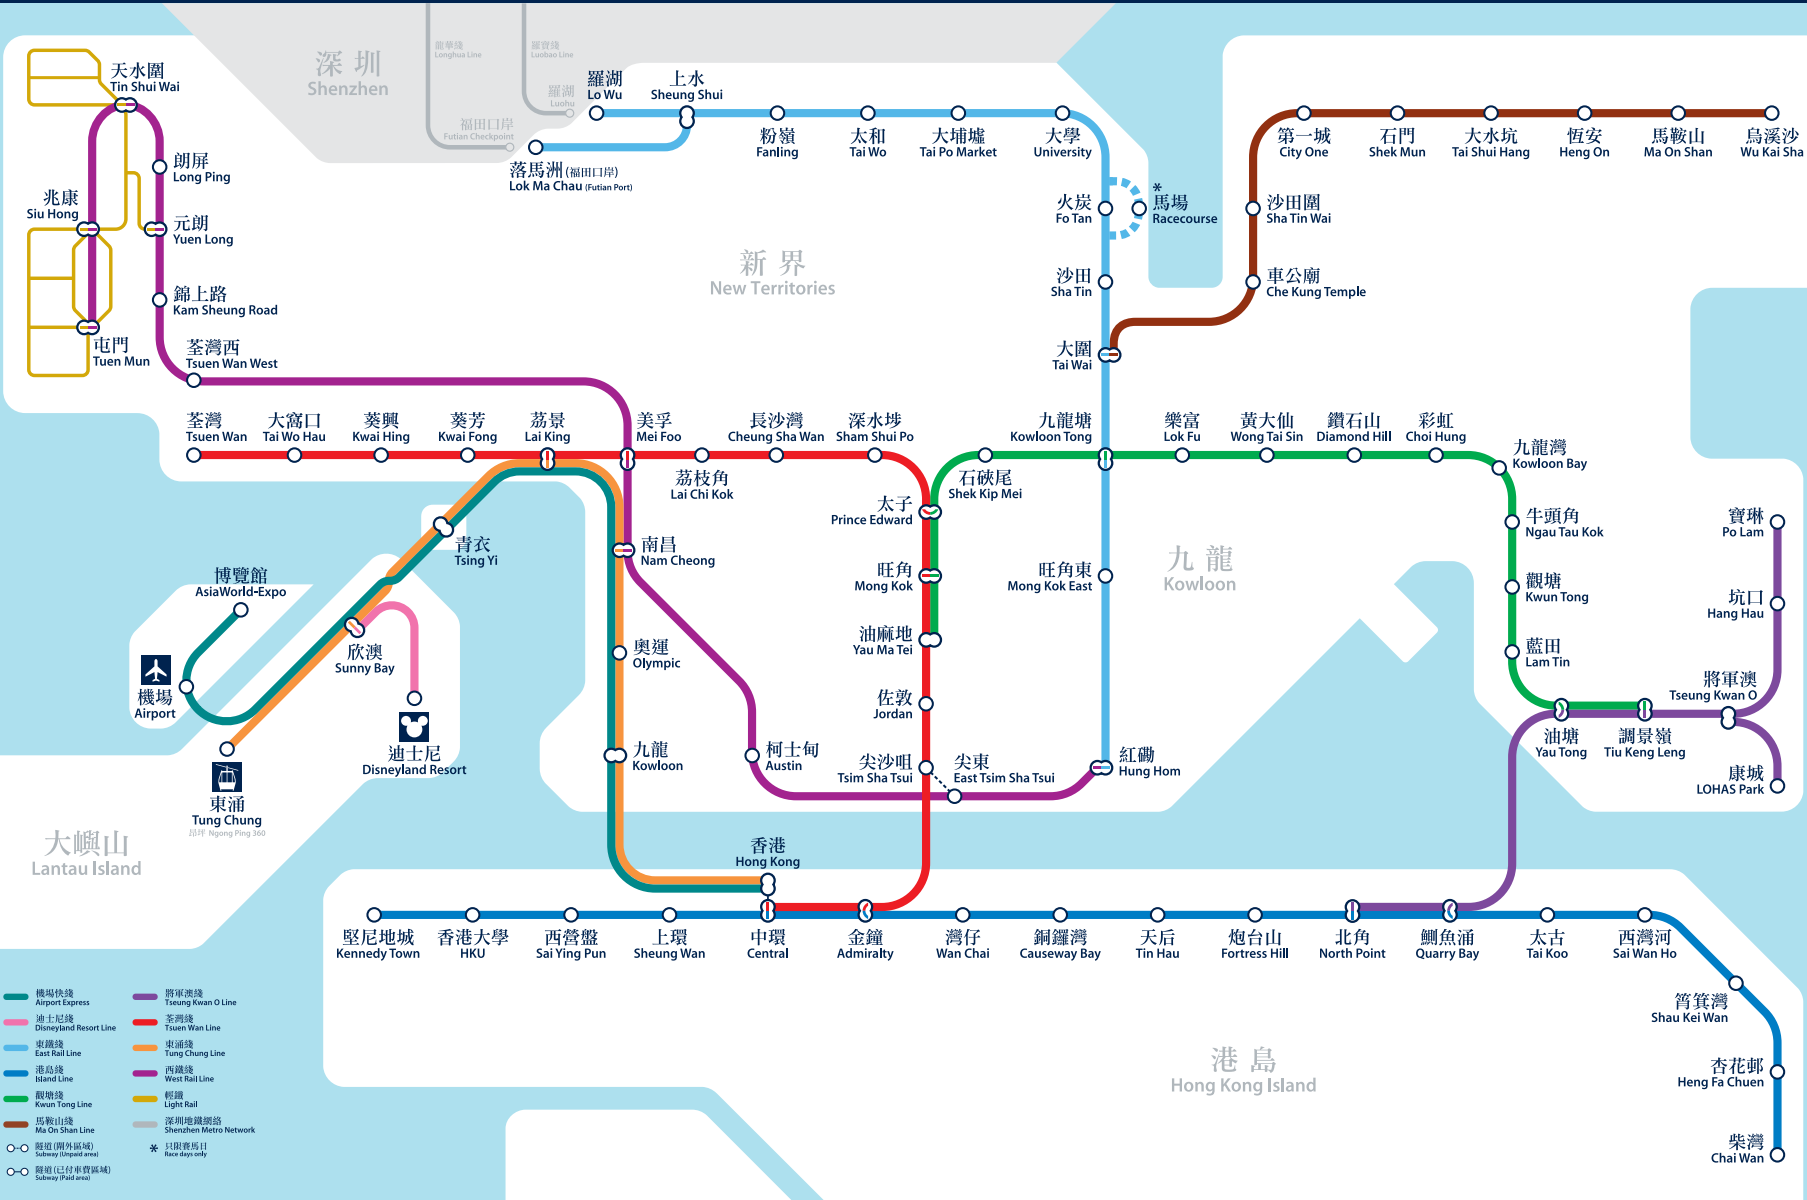

港鐵路綫圖 MTR system map

- | | |
|-----------------------------------|----------------------------------|
| 機場快線
Airport Express | 將軍澳綫
Tseung Kwan O Line |
| 迪士尼綫
Disneyland Resort Line | 荃灣綫
Tsuen Wan Line |
| 東鐵綫
East Rail Line | 東涌綫
Tung Chung Line |
| 港島綫
Island Line | 西鐵綫
West Rail Line |
| 觀塘綫
Kwun Tong Line | 輕鐵
Light Rail |
| 馬鞍山綫
Ma On Shan Line | 深圳地鐵網絡
Shenzhen Metro Network |
| 鐵道(關外區域)
Subway (Outside area) | 只限假日
Holidays only |
| 鐵道(已付車費區域)
Subway (Paid area) | |